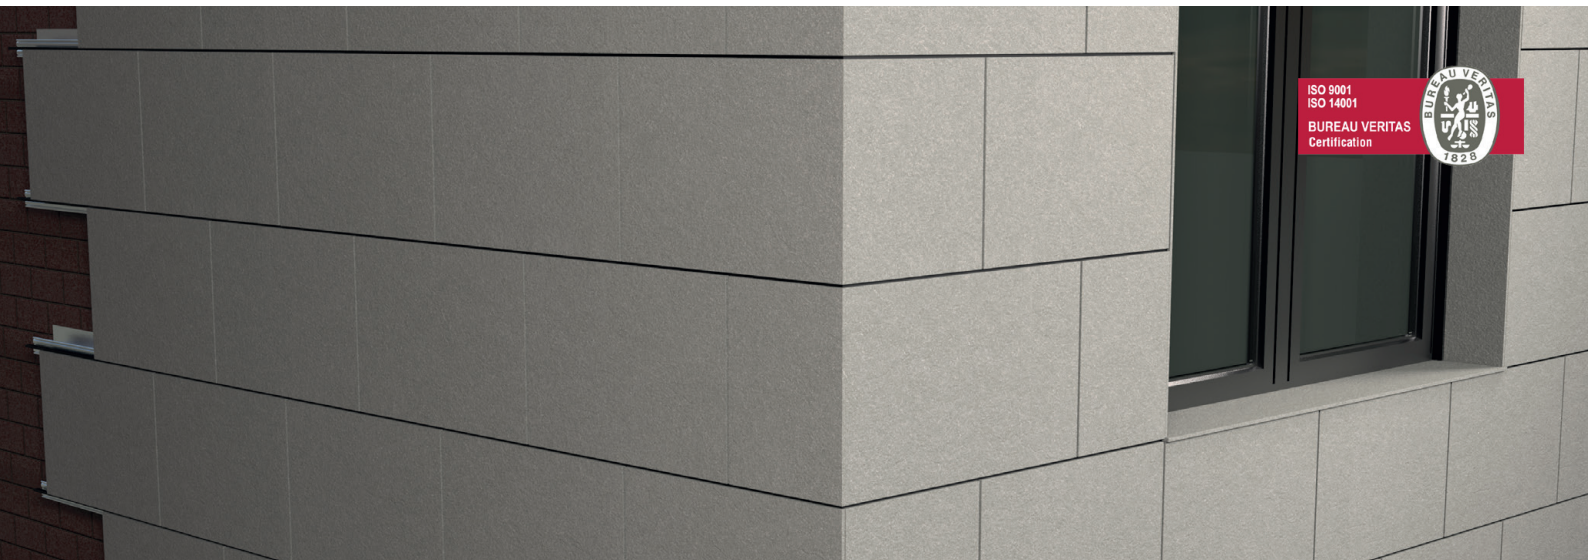

Multipanel Internacional Madrid S.L.
www.multipanel.es