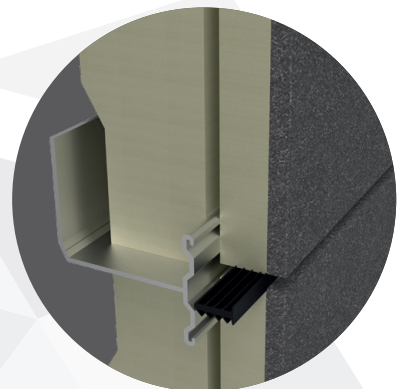

**Aporta
Estanqueidad**

Provides
water-tightness

**Mejora las
prestaciones térmicas**

Improve thermal performance

Ensayos realizados conforme a la ETAG 17.
Tests carried out according to ETAG 17.

VeturKit + Panel FBR

VeturKit + MultiStone

- Espesor de 2 mm + panel de soporte.
2 mm thickness + backing panel
- Piedra 100% natural
100% natural stone
- Múltiples acabados de piedra
Multiple stone finishes
- Dimensiones / Dimensions
1200 x 400mm
1200 x 600mm
600 x 400mm