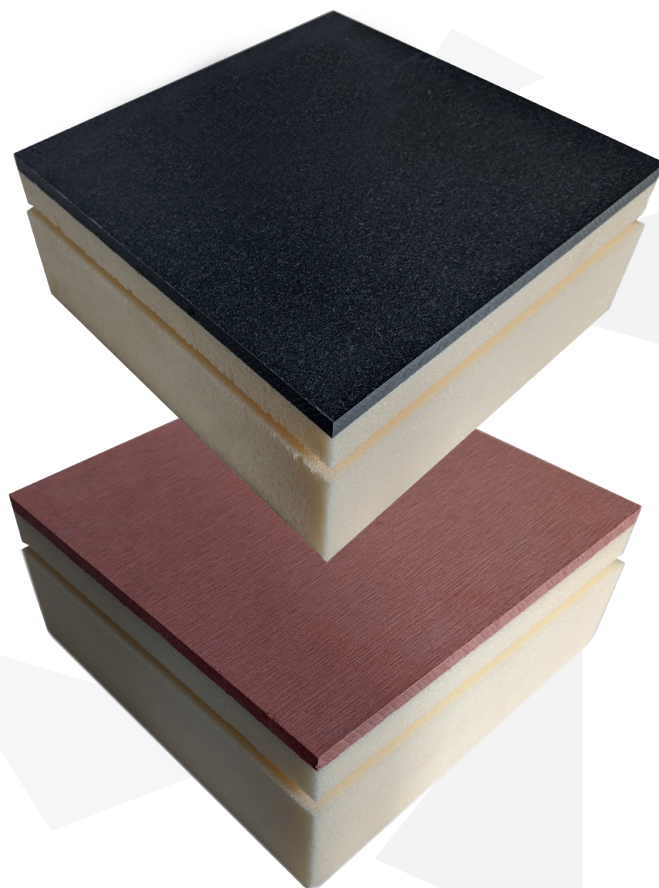

**Aporta
Estanqueidad**

Provides
water-tightness

**Mejora las
prestaciones térmicas**

Improve thermal performance

Ensayos realizados conforme a la ETAG 17.
Tests carried out according to ETAG 17.

VeturKit + Panel FBR

- Espesor de 8 mm.
8 mm thickness
- Coloreado en masa
Mass-coloured
- Múltiples acabados / Multiple finishes
Pulido / Polished
Texturized / Texturizado
- Dimensiones / Dimensions
1200 x 400mm
1200 x 600mm
600 x 400mm

VeturKit + MultiStone

- Espesor de 2 mm + panel de soporte.
2 mm thickness + backing panel
- Piedra 100% natural
100% natural stone
- Múltiples acabados de piedra
Multiple stone finishes
- Dimensiones / Dimensions
1200 x 400mm
1200 x 600mm
600 x 400mm

Acabados Panel FBR

FBR panel
finishes

FBR pulido *FBR polished*

Amarillo
Yellow

Marfil
Ivory

Blanco
White

Gris espacial
Space Grey

Gris claro
Light Grey