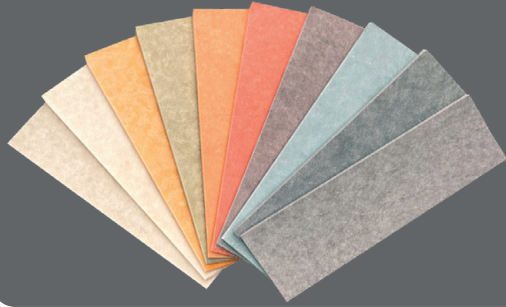

Acabados Panel FBR

FBR panel
finishes

FBR pulido *FBR polished*

Amarillo
Yellow

Marfil
Ivory

Blanco
White

Gris espacial
Space Grey

Gris claro
Light Grey

Naranja
Orange

Rojo
Red

Gris oscuro
Dark Grey

Beige
Beige

Chocolate
Chocolate

FBR texturizado *FBR textured*

Amarillo
Yellow

Marfil
Ivory