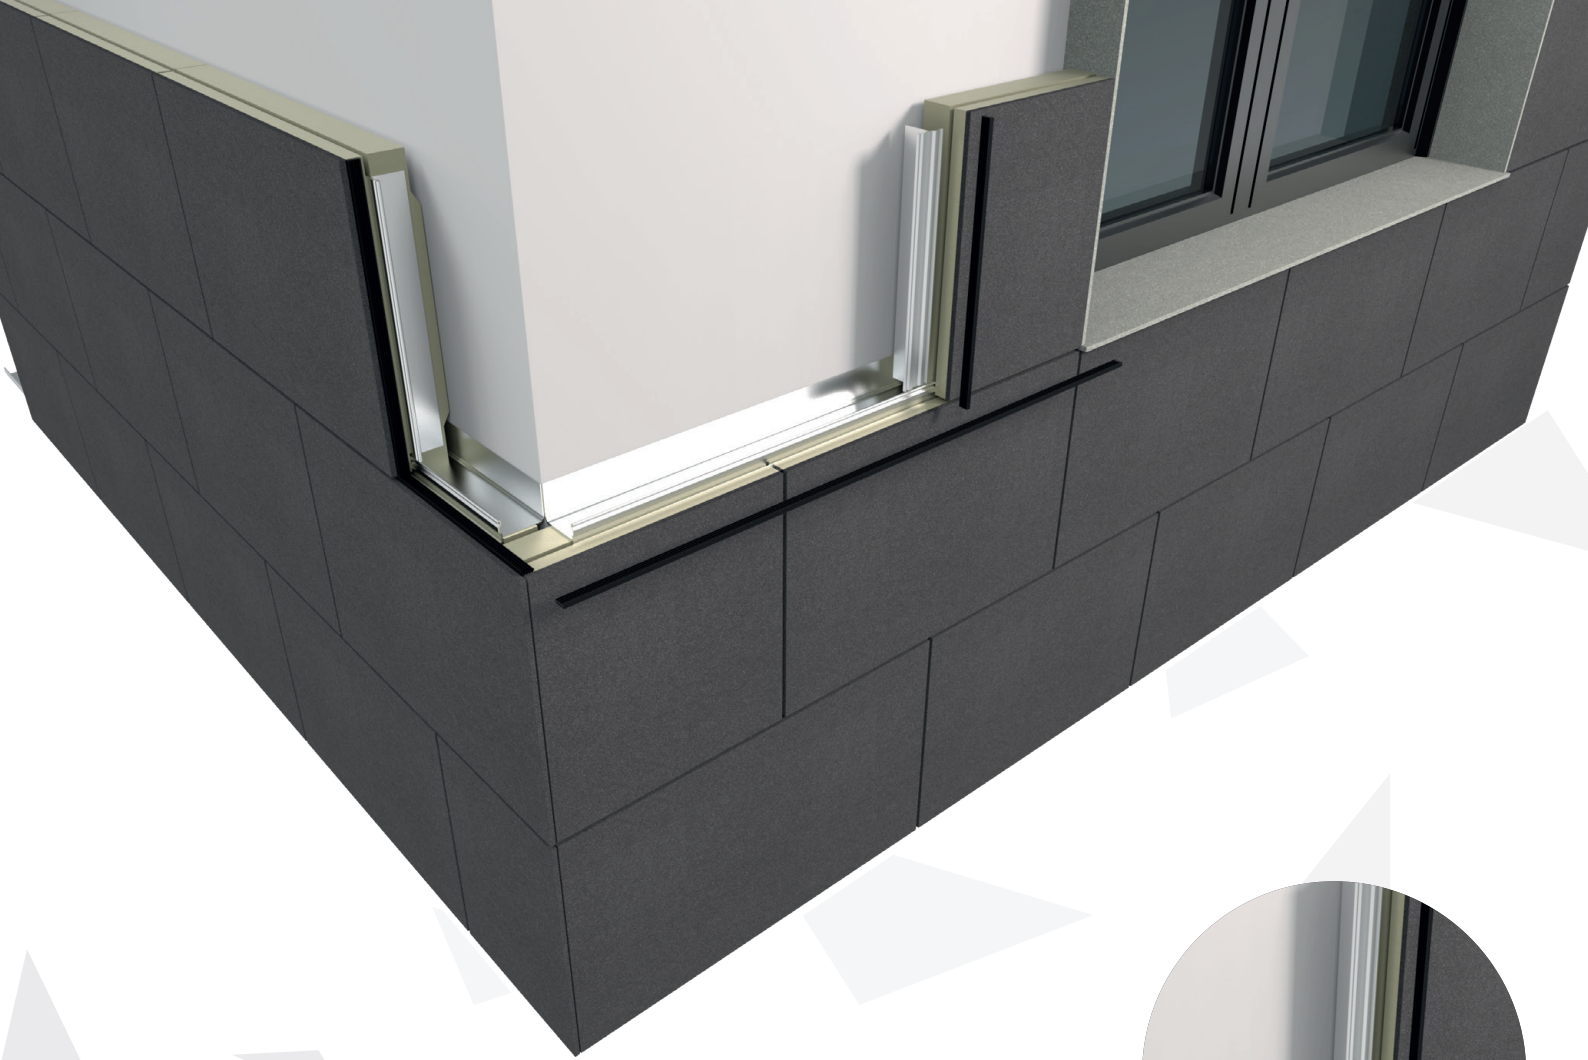

Montaje Rápido
Quick assembly

**Aporta
Estanqueidad**

Provides
water-tightness

**Mejora las
prestaciones térmicas**

Improve thermal performance

Ensayos realizados conforme a la ETAG 17.
Tests carried out according to ETAG 17.